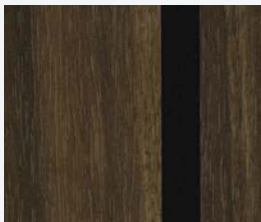

**Metal & Stone / 金属・石目調**

レイヤードライムストーン(RLS)

グレージュマール (RGM)

オキシッドブラックアイアン(RBI)

イブシ銀 (ISV)

イブシ黒 (IBK)

**Silkscreen / 木目調 (シルクスクリーン)**

グランユーカリS (BFS)

21ブラックオーク横木目(21WBO)

21ダークローズ横木目(21WRY)

**7 [NE Series]  
Colors**

NEシリーズ専用のカラーラインアップです。  
厳選されたカラーがプレミアムな空間を  
演出します。

玄昌石ホワイト(RGW)

玄昌石グレー(RGY)

玄昌石ブラック(RGK)

マホガニーブラウン(WMC)